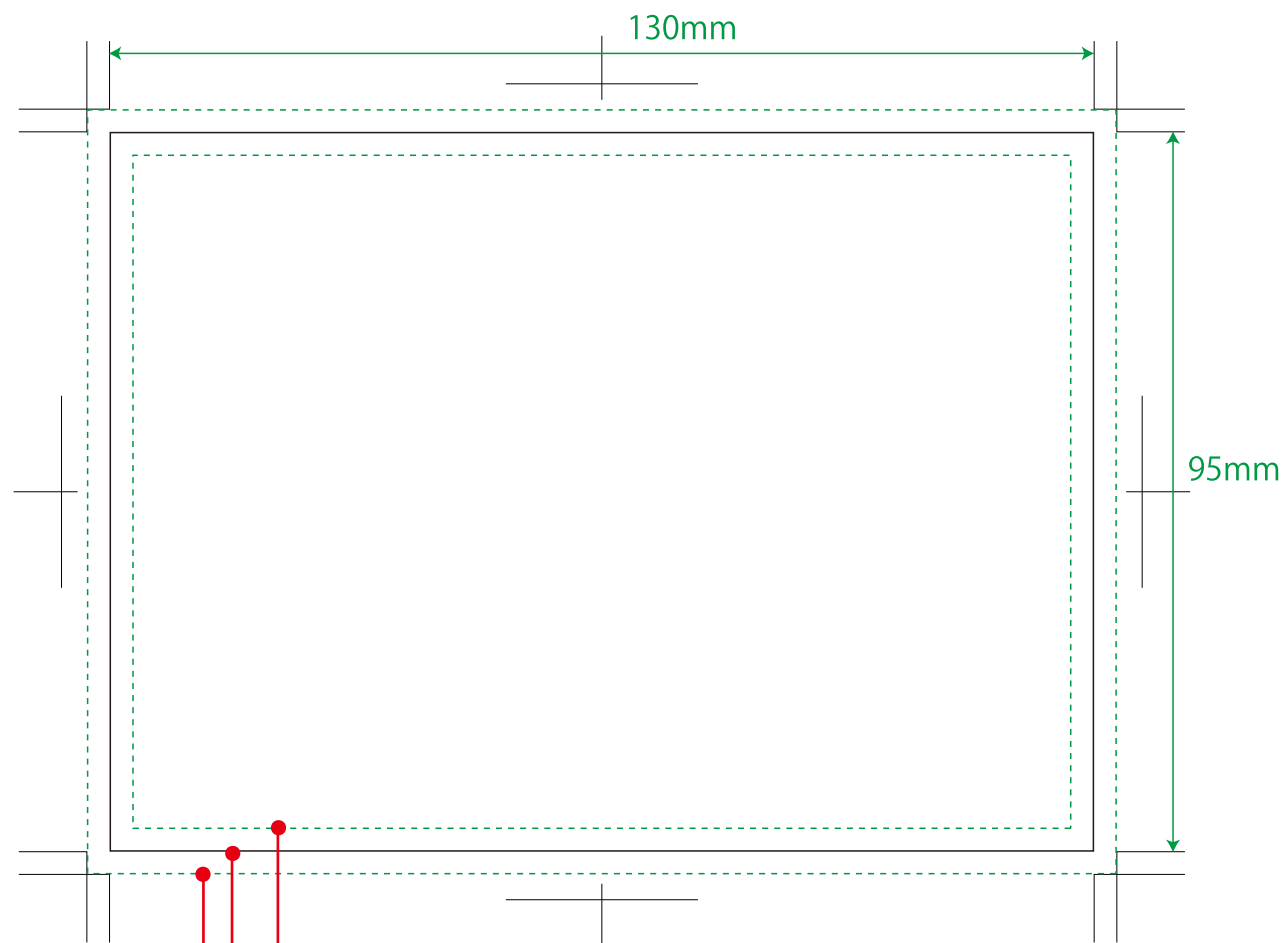

エコポッカ/ミニ & 貼るエコポッカ/ミニ

文字・タイトルはこの腺内に納めてください。

型サイズ (カット位置)

色ベタ刷り・写真版等の塗り足し部分