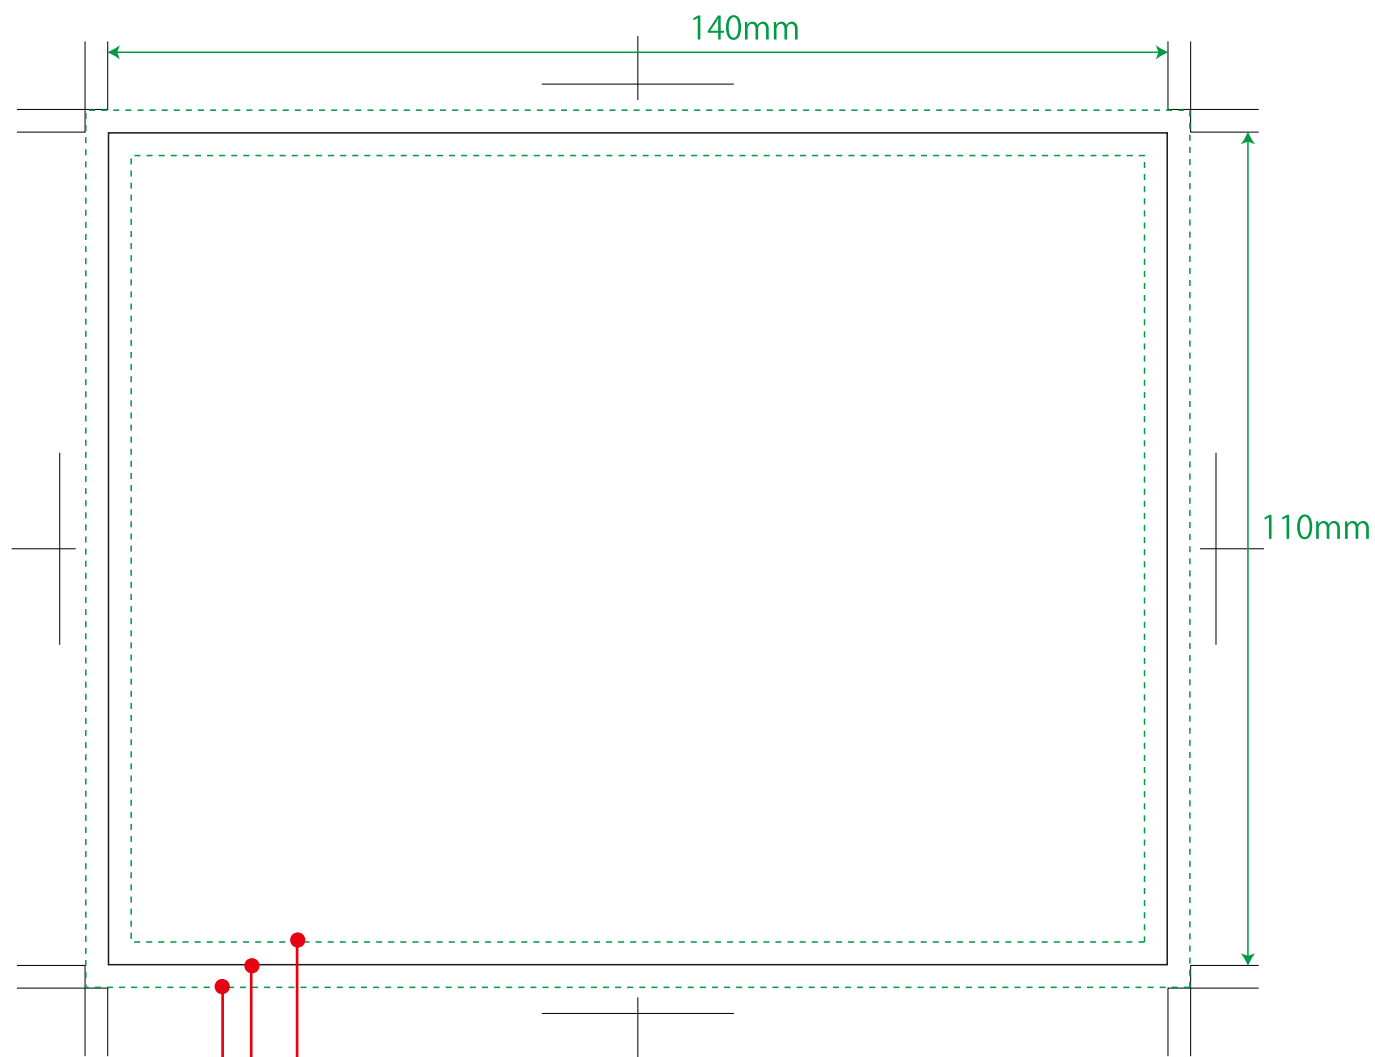

楽々カイロ / レギュラー & 貼る楽々カイロ / レギュラー

文字・タイトルはこの腺内に納めてください。

型サイズ (カット位置)

色ベタ刷り・写真版等の塗り足し部分