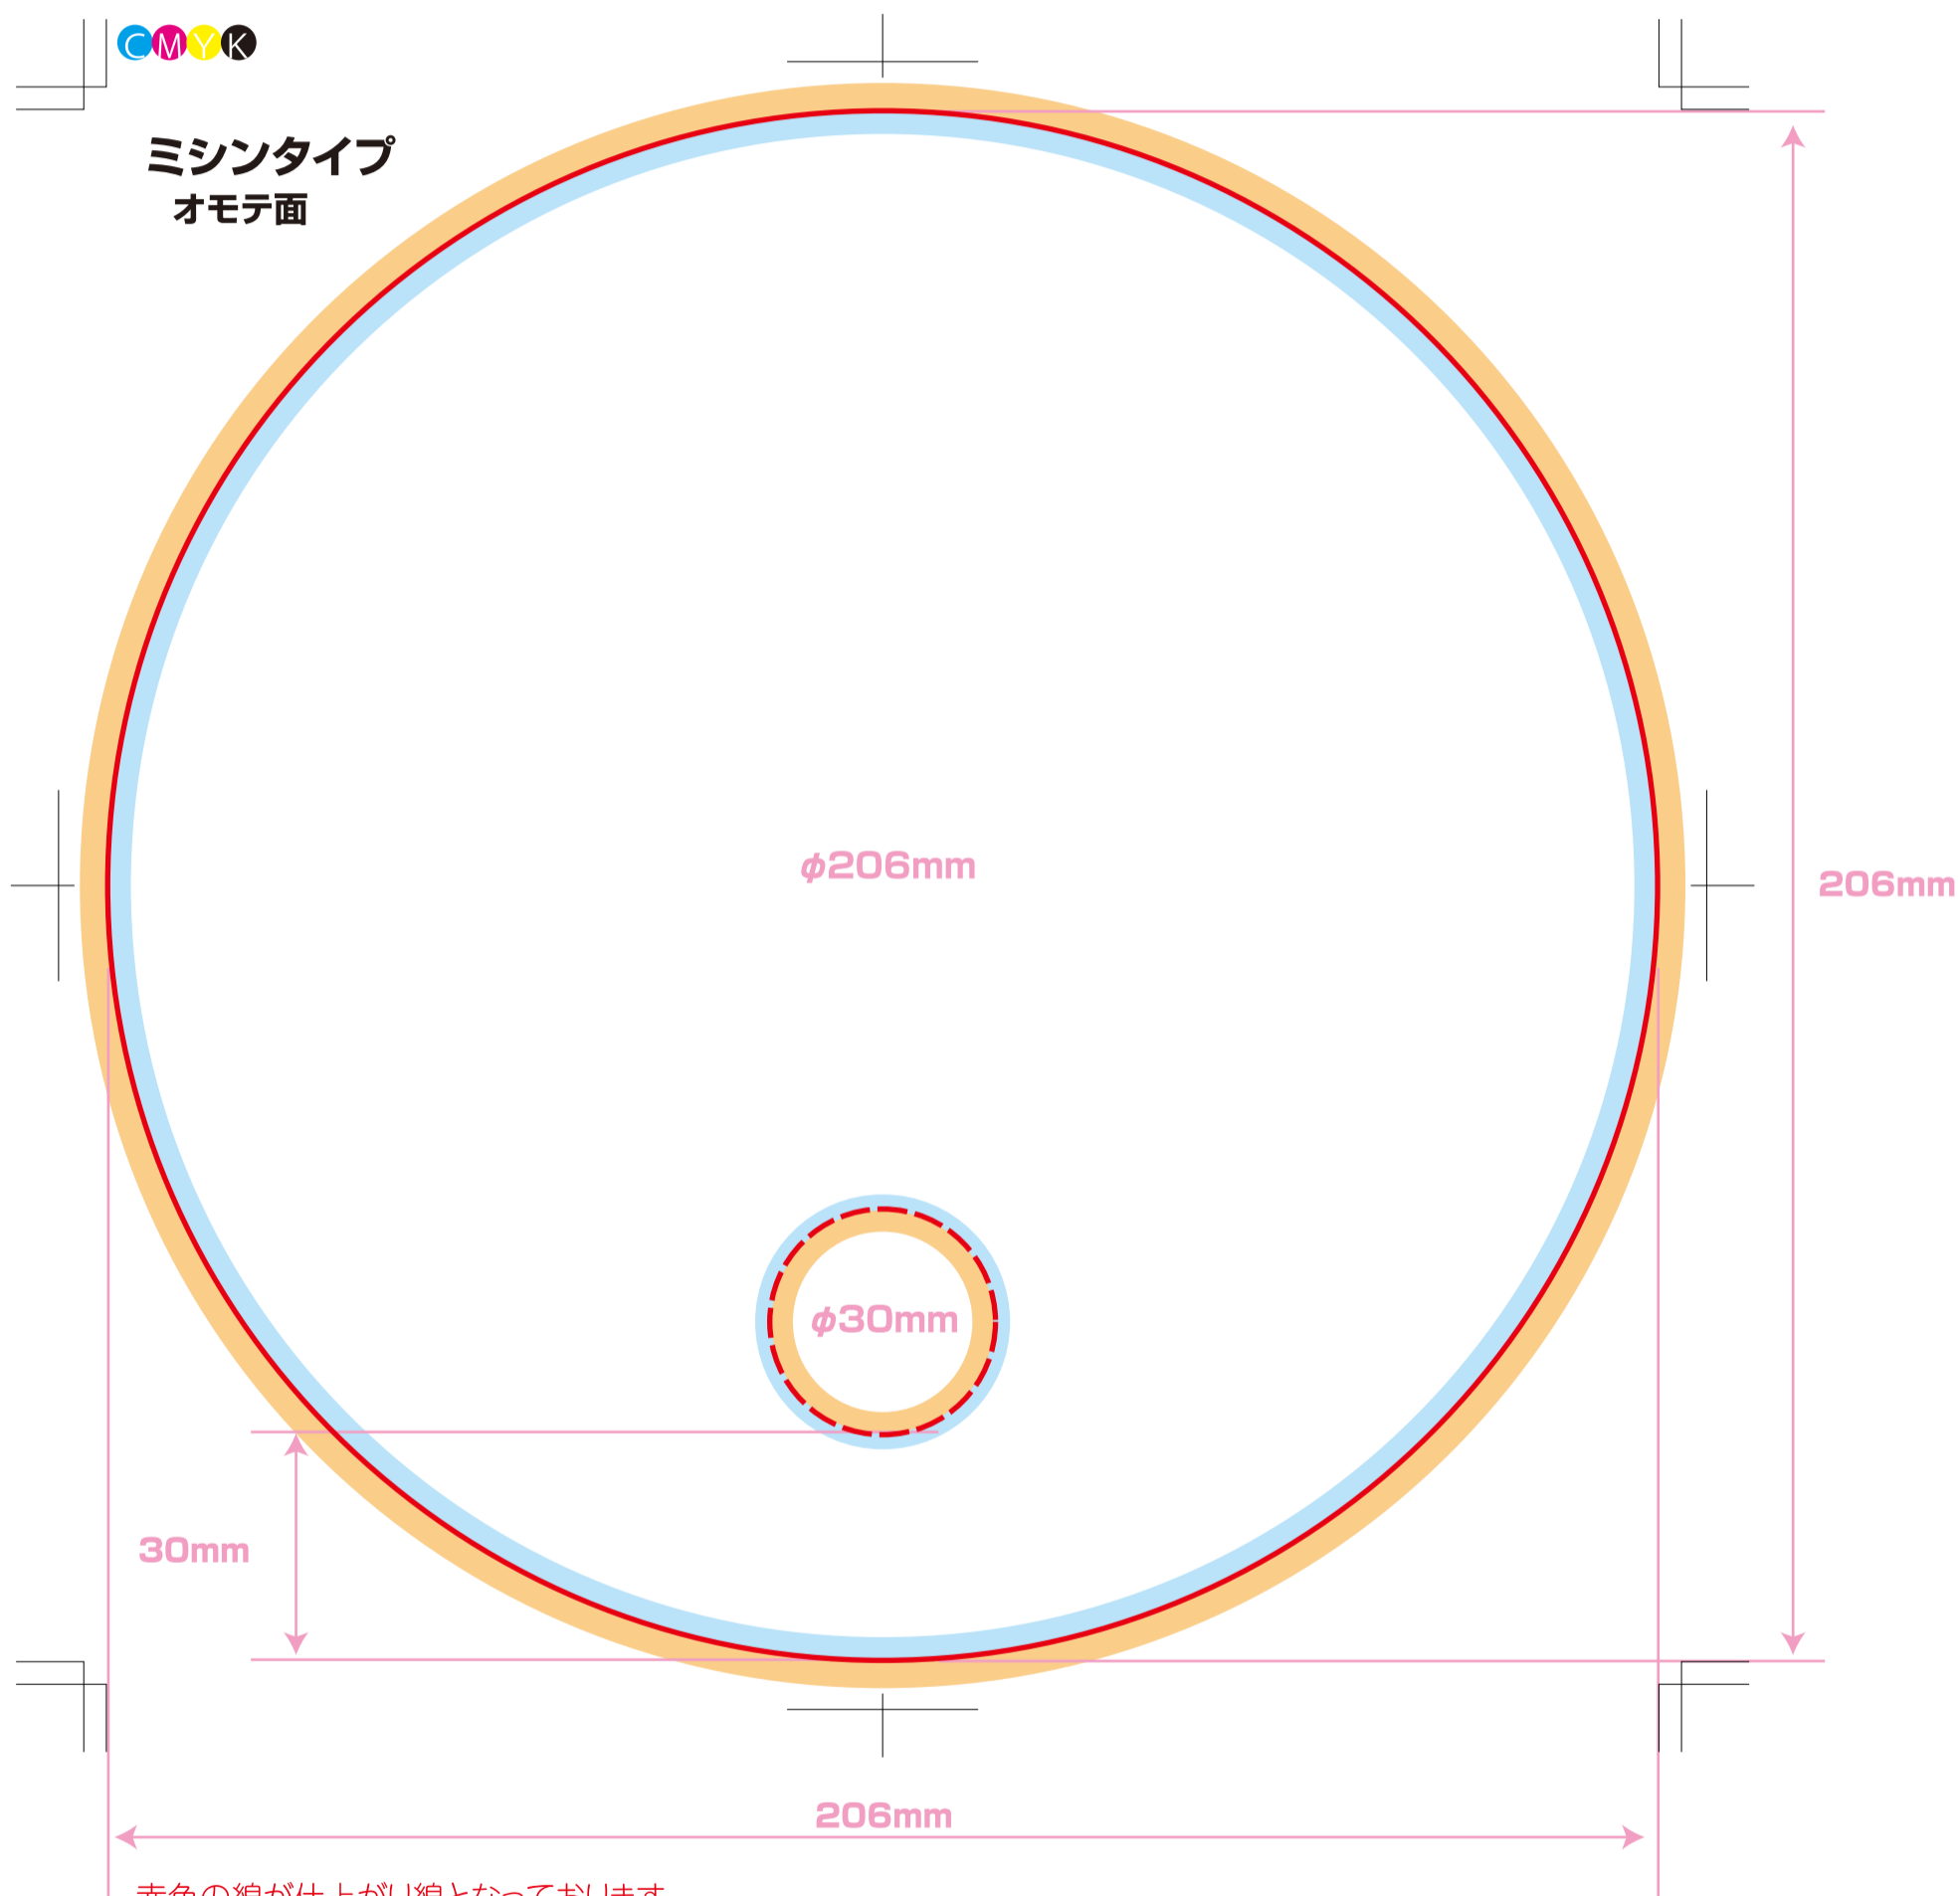

サイズ:φ206mm 型110611

ミシンタイプ  
オモテ面

赤色の線が仕上がり線となっております。  
オレンジ色の線まで塗り色を伸ばしてください。  
水色の線内には文字など入らないようお願い致します。

※カラーモードは、CMYKで作成してください。  
※塗り足しは3mm以上とってください。