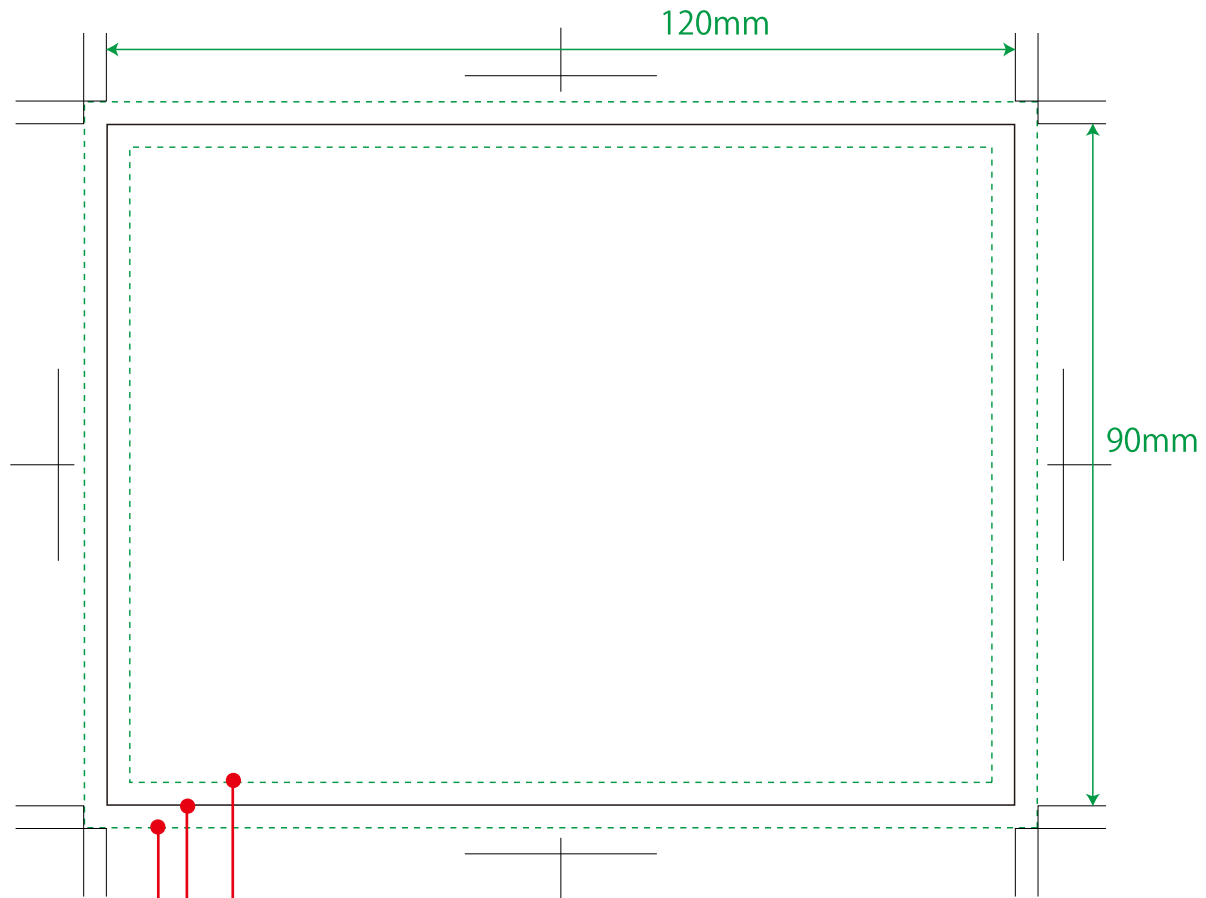

らくらくカイロ / ミニ & 貼るらくらくカイロ / ミニ

文字・タイトルはこの腺内に納めてください。

型サイズ (カット位置)

色ベタ刷り・写真版等の塗り足し部分